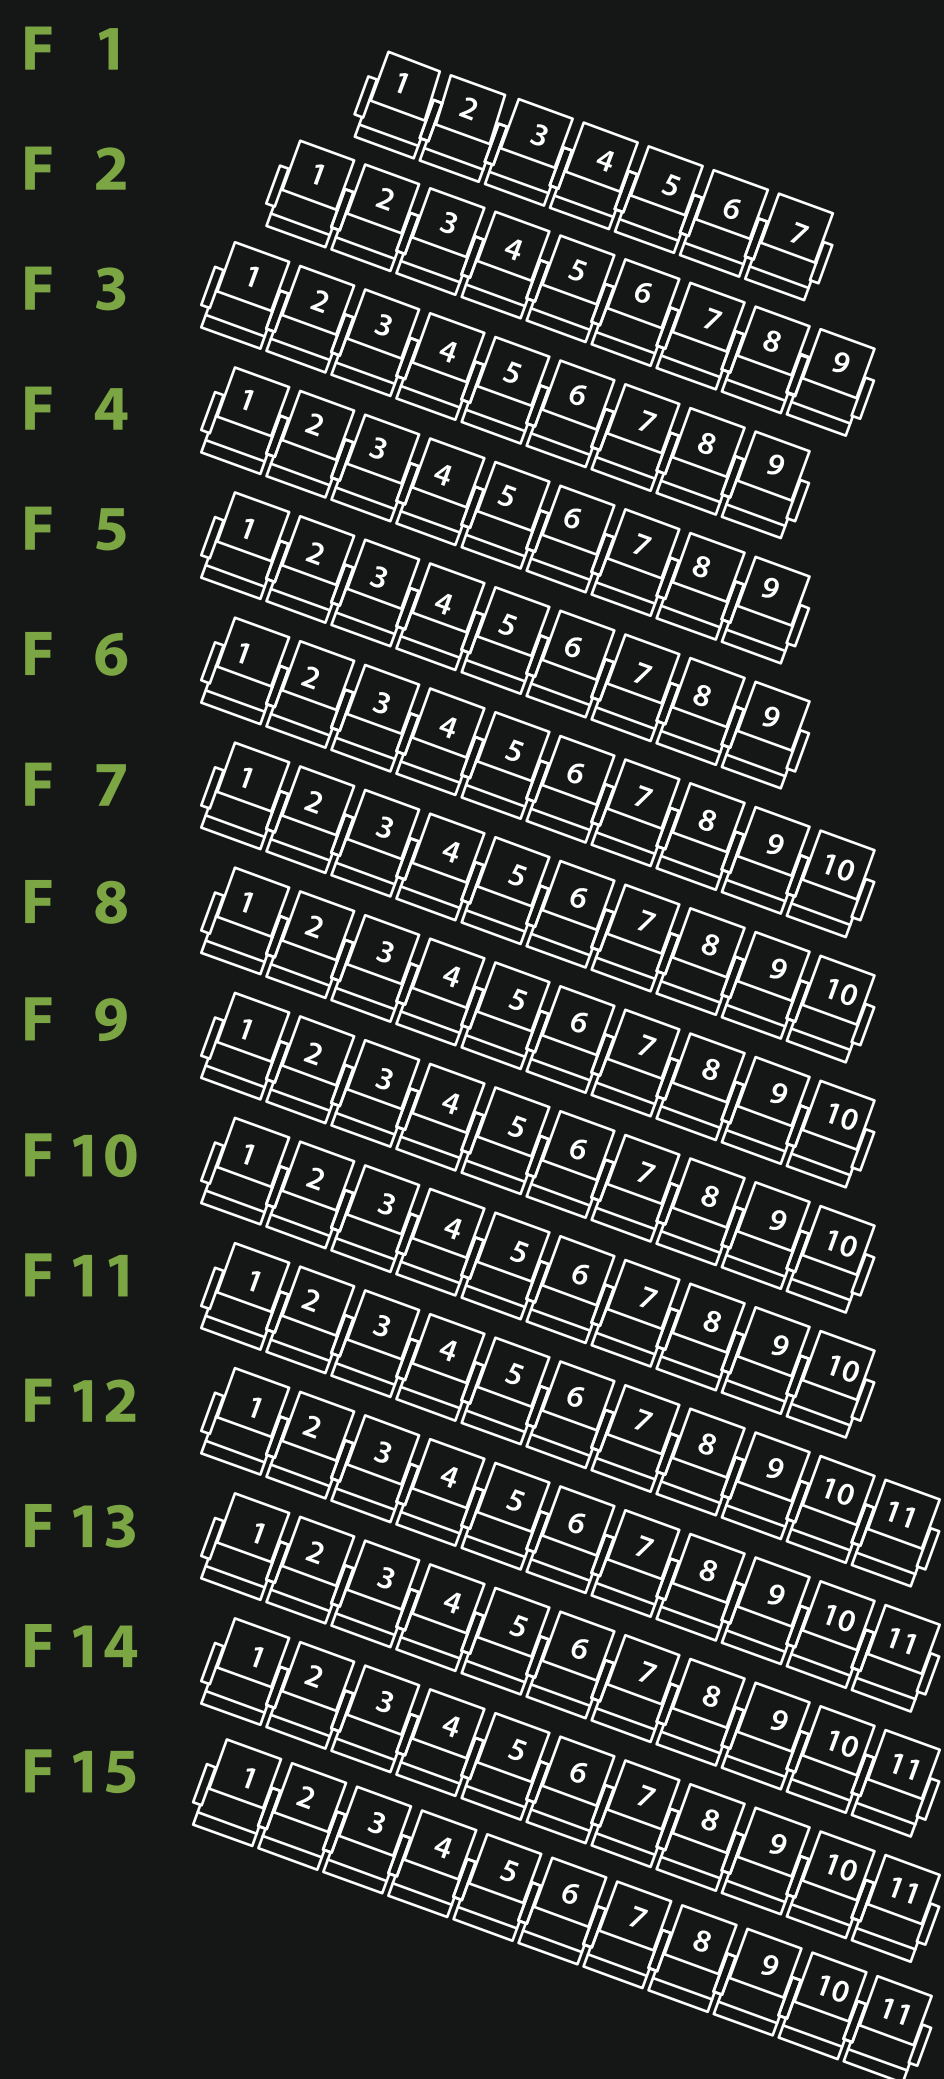

Plano butacas Planta 2

ESCENARIO

PALCO

CLUB