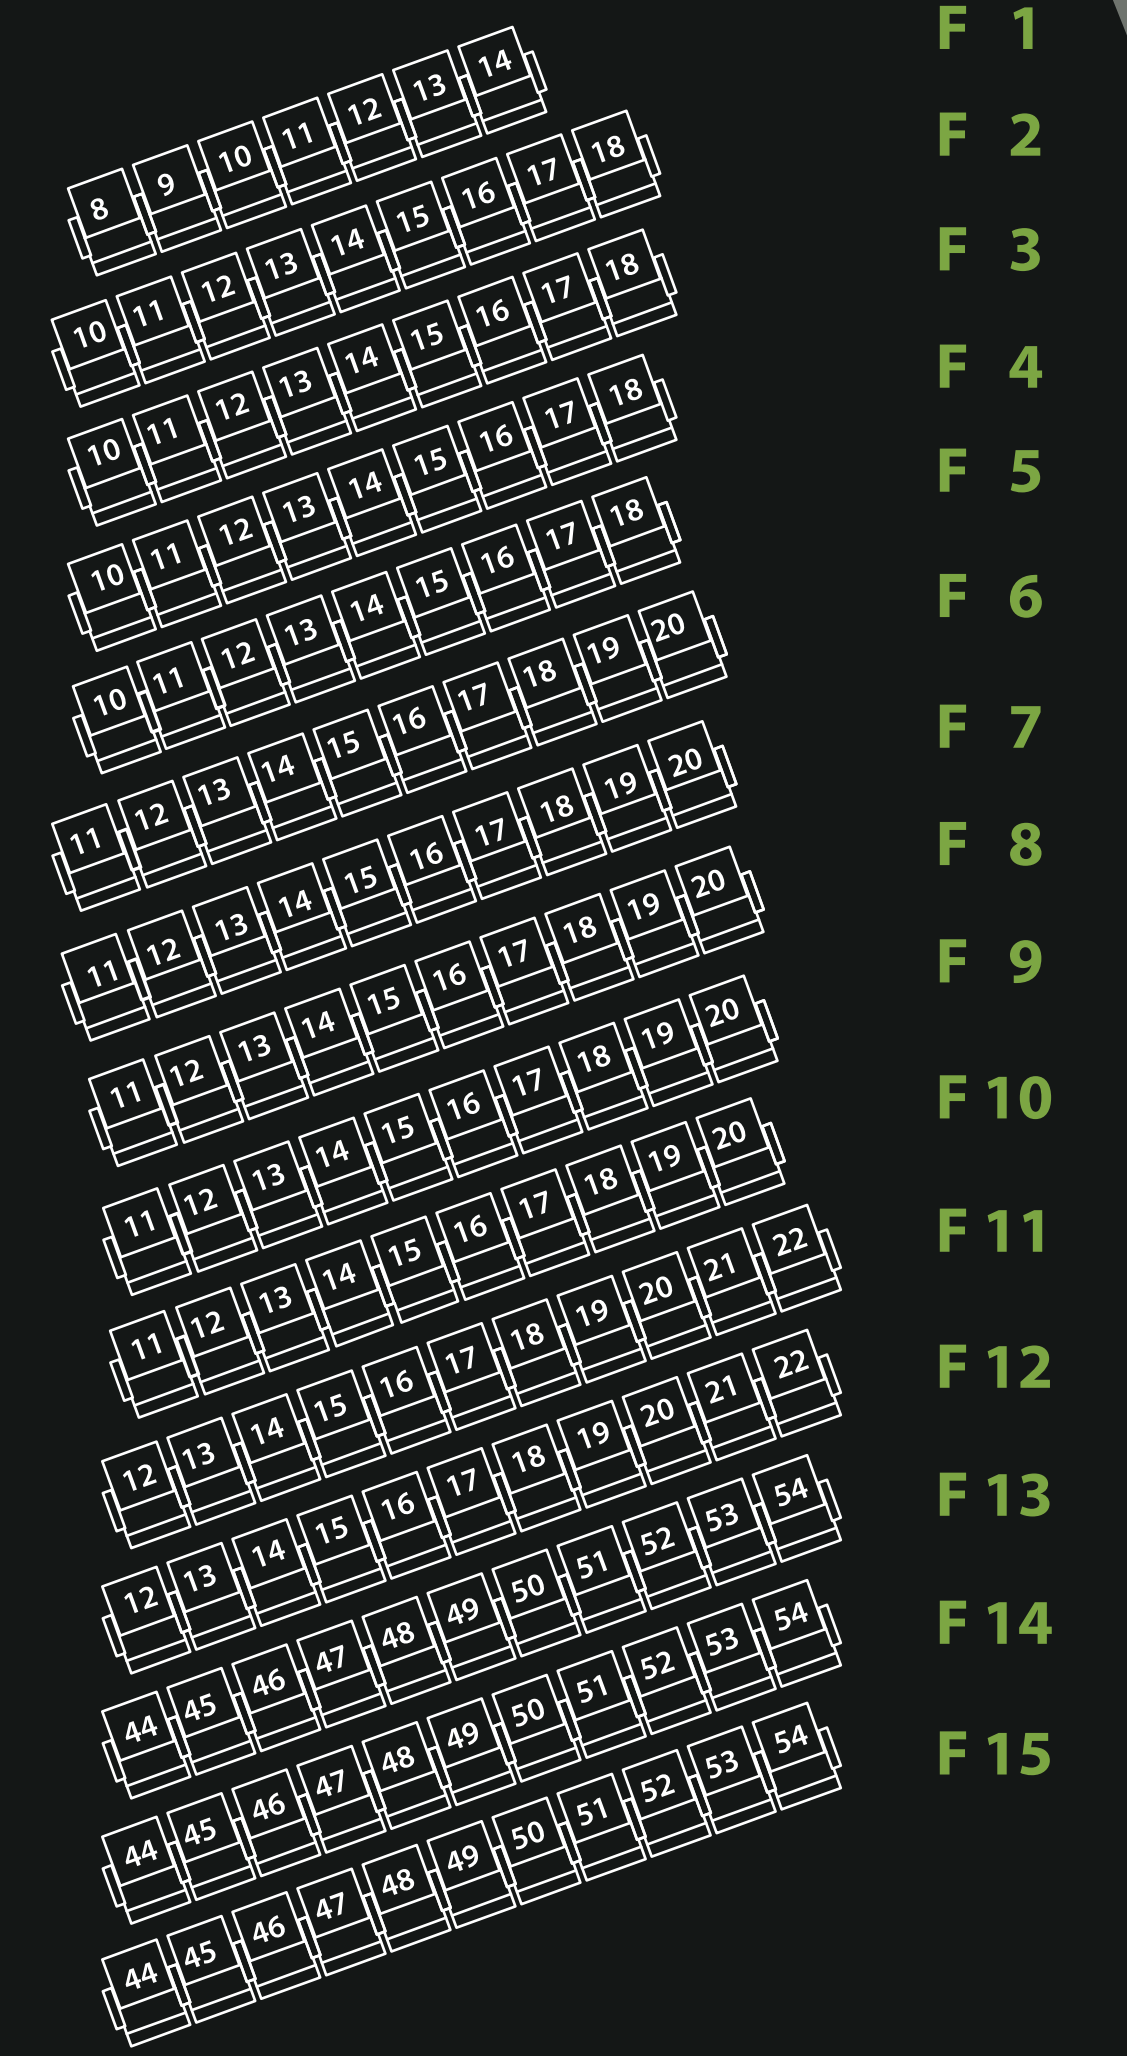

Plano butacas Planta 2

ESCENARIO

PALCO

CLUB