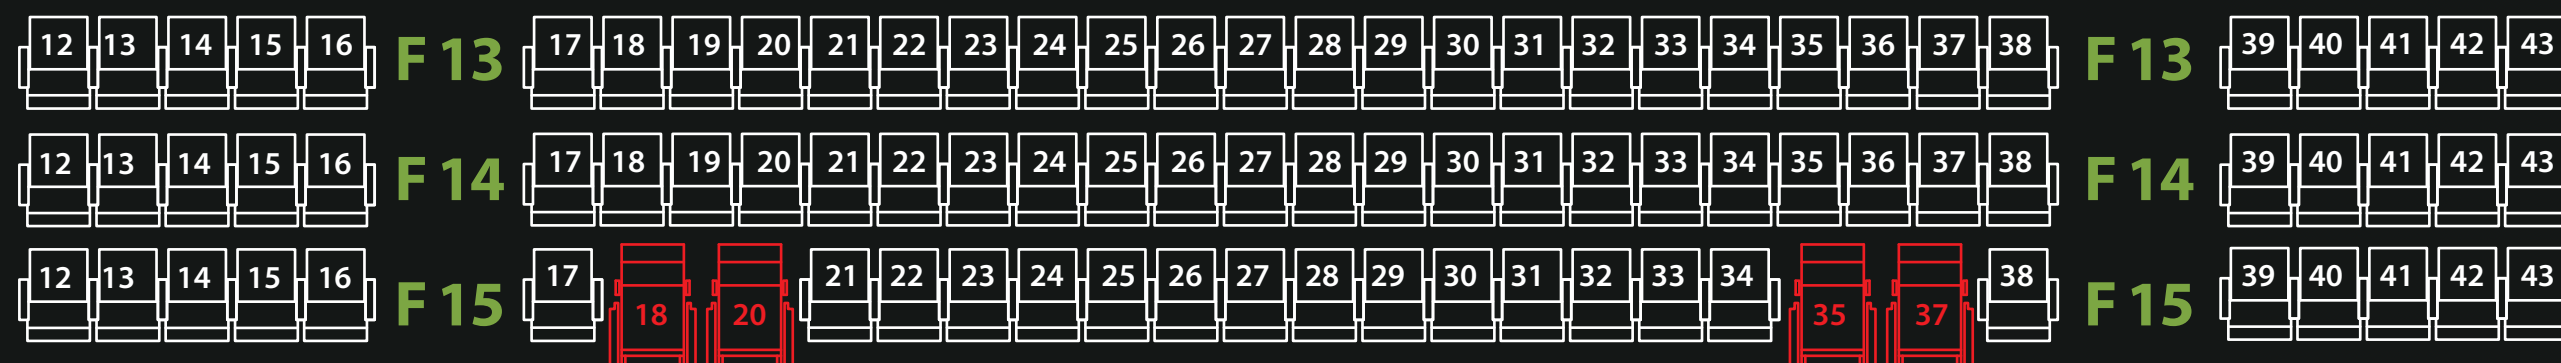

Plano butacas Planta 2

ESCENARIO

PALCO

CLUB